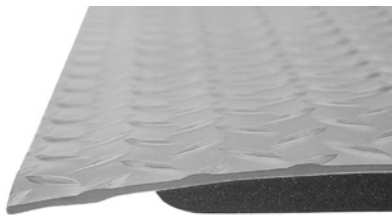

H 13 mm
B 61/91 cm
L 12,2 m

YOGA DECK arbetsplatsmatta

YOGA DECK är en slitstark, ergonomiskt avlastande ståmatta med ytskikt i vinyl och undersida av återvunnen skummad återvunnen vinyl. Durkmönstrat ytskikt minskar halkrisk. Fasad kant.

Miljö: Butik, offentlig miljö, lager, lätt industri.
Egenskap: Mjuk, dämpande.
Material: Ovansida i vinyl och undersida av skummad vinyl (48% återvunnen).
Tjocklek: 13 mm
Oljebeständighet: Kort exponering.
Garanti: Livstid

Maxlängd: 12,2 m

Grå

Svart