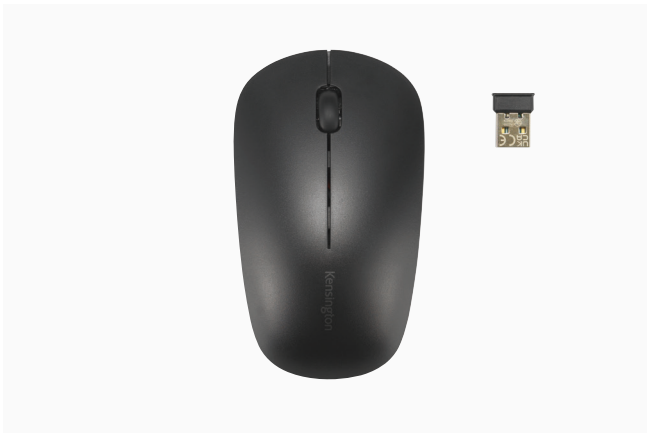

KM270 oppladbart sett for skrivebordet er ideell for storskaladistribusjon og løser disse problemene ved å tilby en funksjonsrik trådløs løsning som kombinerer funksjonalitet og bærekraft.

Med et solid design og nyttige produktivetsforbedringer sikrer KM270 produktivitet hele dagen, med tastatur i full størrelse med dedikert Copilot-tast**, sølesikker utforming og en stille mus.

Oppladbart 500 mAh-batteri

Støtter opptil 3 måneders produktivitet med én enkel lading. Inkluderer USB-A til USB-C® ladekabel.

Tastatur i full størrelse med dedikert Copilot-tast**

Med 6 rader membrantaster, inkludert et talltastatur, er ISO-tastaturopsettet perfekt for de som bruker touchmetoden, og som ønsker maksimal produktivitet. Dedikert Copilot-tast gir en enkel KI-assistent. Funksjonstastelås lar deg enkelt veksle mellom standardfunksjoner og spesielle mediefunksjoner.**

Sølesikker beskyttelse

Tastaturdesignet med en forseglet membran sørger for at eventuelt søl av vann, kaffe eller andre væsker ikke skader elektronikken og kan enkelt tørkes av.

LED-indikatorer

Praktiske LED-indikatorer gir visuell bekreftelse for batterilevetid, Num Lock, Caps Lock, Scroll Lock og pairing-status.