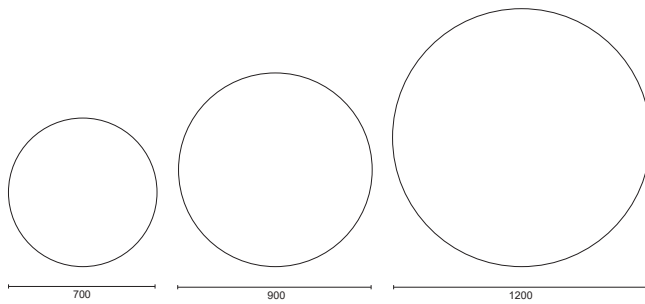

Material

Produktmaterial

Trä och metall

Produktionsprocess

En robust tillverkad bordsskiva i laminat på en stabil metallbas.

Bordsskivans utförande

Boklaminat
Björklaminat
Vit laminat
Ljusgrå laminat
Mörkgrå laminat
Ek laminat
Svart laminat
Mörklaserad asklaminat
Vitlaserad asklaminat

Stativets utförande

Svartlackerat metallstativ
Silverlackerat metallstativ

Garanti

Fem års garanti.