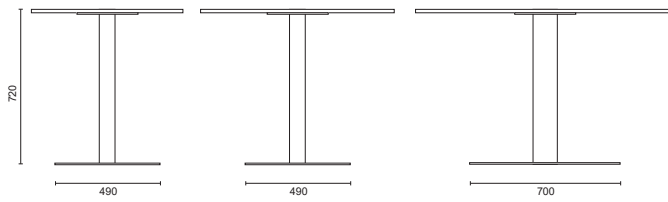

Material

Produktmaterial

Trä och metall

Produktionsprocess

En robust tillverkad bordsskiva i laminat på en stabil metallbas.

Bordsskivans utförande

Boklaminat
Björklaminat
Vit laminat
Ljusgrå laminat
Mörkgrå laminat
Ek laminat
Svart laminat
Mörklaserad asklaminat
Vitlaserad asklaminat

Stativets utförande

Svartlackerat metallstativ
Silverlackerat metallstativ

Garanti

Fem års garanti.