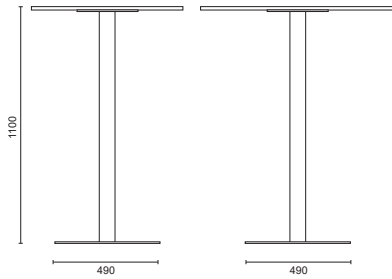

Material

Produktmaterial

Trä och metall

Produktionsprocess

En robust tillverkad bordsskiva i laminat på en stabil metallbas.

Bordsskivans utförande

Boklaminat
Björklaminat
Vit laminat
Ljusgrå laminat
Mörkgrå laminat
Ek laminat
Svart laminat
Mörklaserad asklaminat
Vitlaserad asklaminat

Stativets utförande

Svartlackerat metallstativ
Silverlackerat metallstativ

Garanti

Fem års garanti.