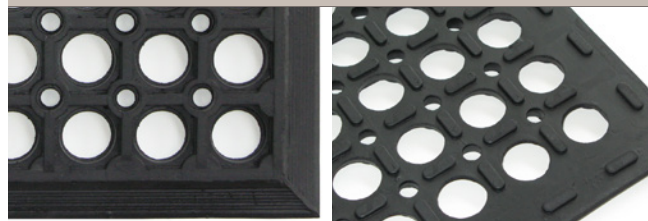

## Yoga Light

Zon 1 Zon 2 Zon 3

Yoga Light er en lettere ringgummimatte med innebygd, skrå-faset kant for plassering rett på gulvet eller bakken. Det robuste og sklisikre ringmønsteret skraper effektivt av alt grovt smuss. Den åpne profilen gjør at matten kan romme store mengder smuss og snø. Og den drenerte undersiden hviler på små knotter som gjør at vann renner unna og underlaget ventileres.

## TEKNISKE DATA

<b>Materiale:</b>	Naturgummi, som gir meget høy slitestyrke samt lys- og temperaturbestandighet.
<b>Tykkelse/vekt:</b>	14 mm / Total vekt: 8 kg/m <sup>2</sup>
<b>Egenskap:</b>	God skrapeevne, tåler store mengder smuss og snø.
<b>Garanti:</b>	2 år
<b>Gjenvinnbar:</b>	Nei
<b>Vedlikehold:</b>	Støvsuging og/eller avspyling.
<b>Miljø:</b>	Til innen- og utendørsbruk. Middels høy trafikk.

## FARGER

Svart

Størrelse, bredde x lengde / Art. nr.

106 x 157 cm 348021