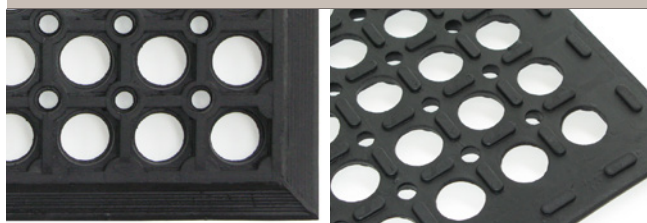

## Yoga Light

Zon 1 Zon 2 Zon 3

Yoga Light är en lättare ringgummimatta med inbyggd snedfasad kant för placering direkt på golvet eller marken. Det rejäla och halksäkra ringmönstret skrapar effektivt av all grov smuts. Den öppna profilen ger utrymme för att behålla stora mängder smuts och snö, den dränerade undersidan vilar på små nabbar som låter vatten rinna undan och underlaget ventileras.

## TEKNISKA FAKTA

<b>Material:</b>	Naturgummi, vilket ger en mycket hög slitstyrka, ljus- och temperaturlåghet.
<b>Tjocklek/vikt:</b>	14 mm / Total vikt: 8 kg/m <sup>2</sup>
<b>Egenskap:</b>	Bra skrapförmåga, håller stora mängder smuts och snö.
<b>Garanti:</b>	2 år
<b>Återvinningsbar:</b>	Nej
<b>Skötsel:</b>	Skakning och/eller avspolning.
<b>Miljö:</b>	För inom- och utomhusbruk. Medelhög trafik

## FÄRGER

Svart

Storlek, bredd x längd / Art. nr:

106 x 157 cm 348021